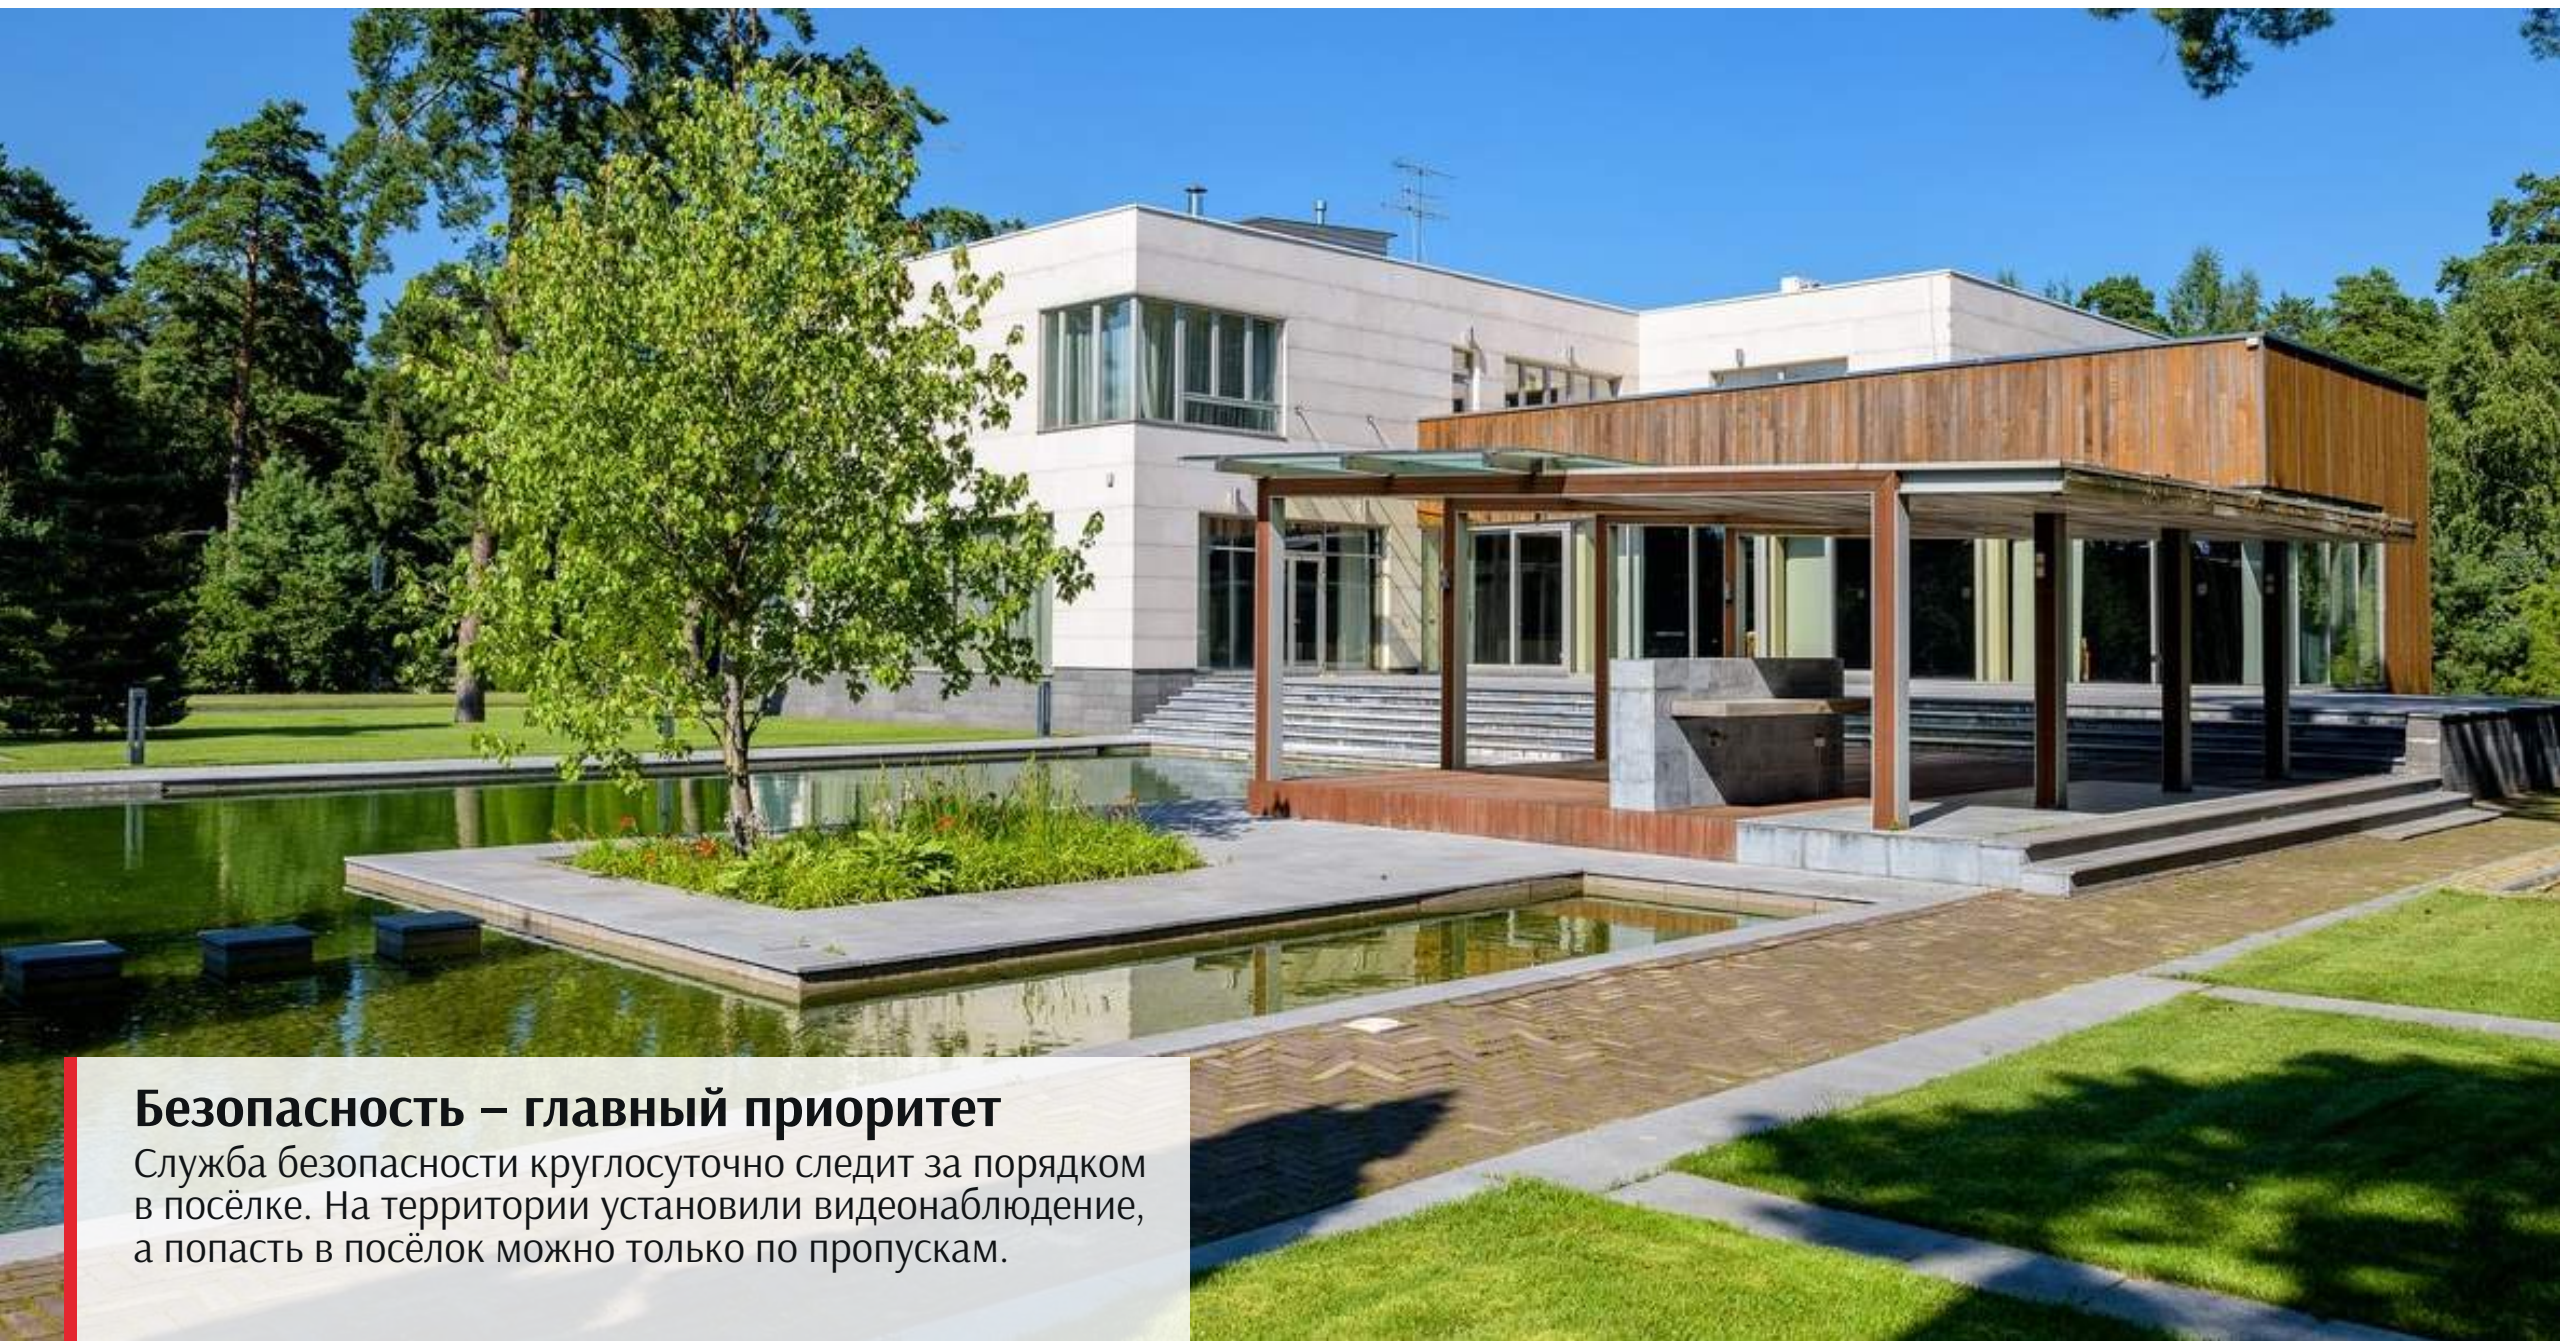

Безопасность – главный приоритет

Служба безопасности круглосуточно следит за порядком в посёлке. На территории установили видеонаблюдение, а попасть в посёлок можно только по пропускам.