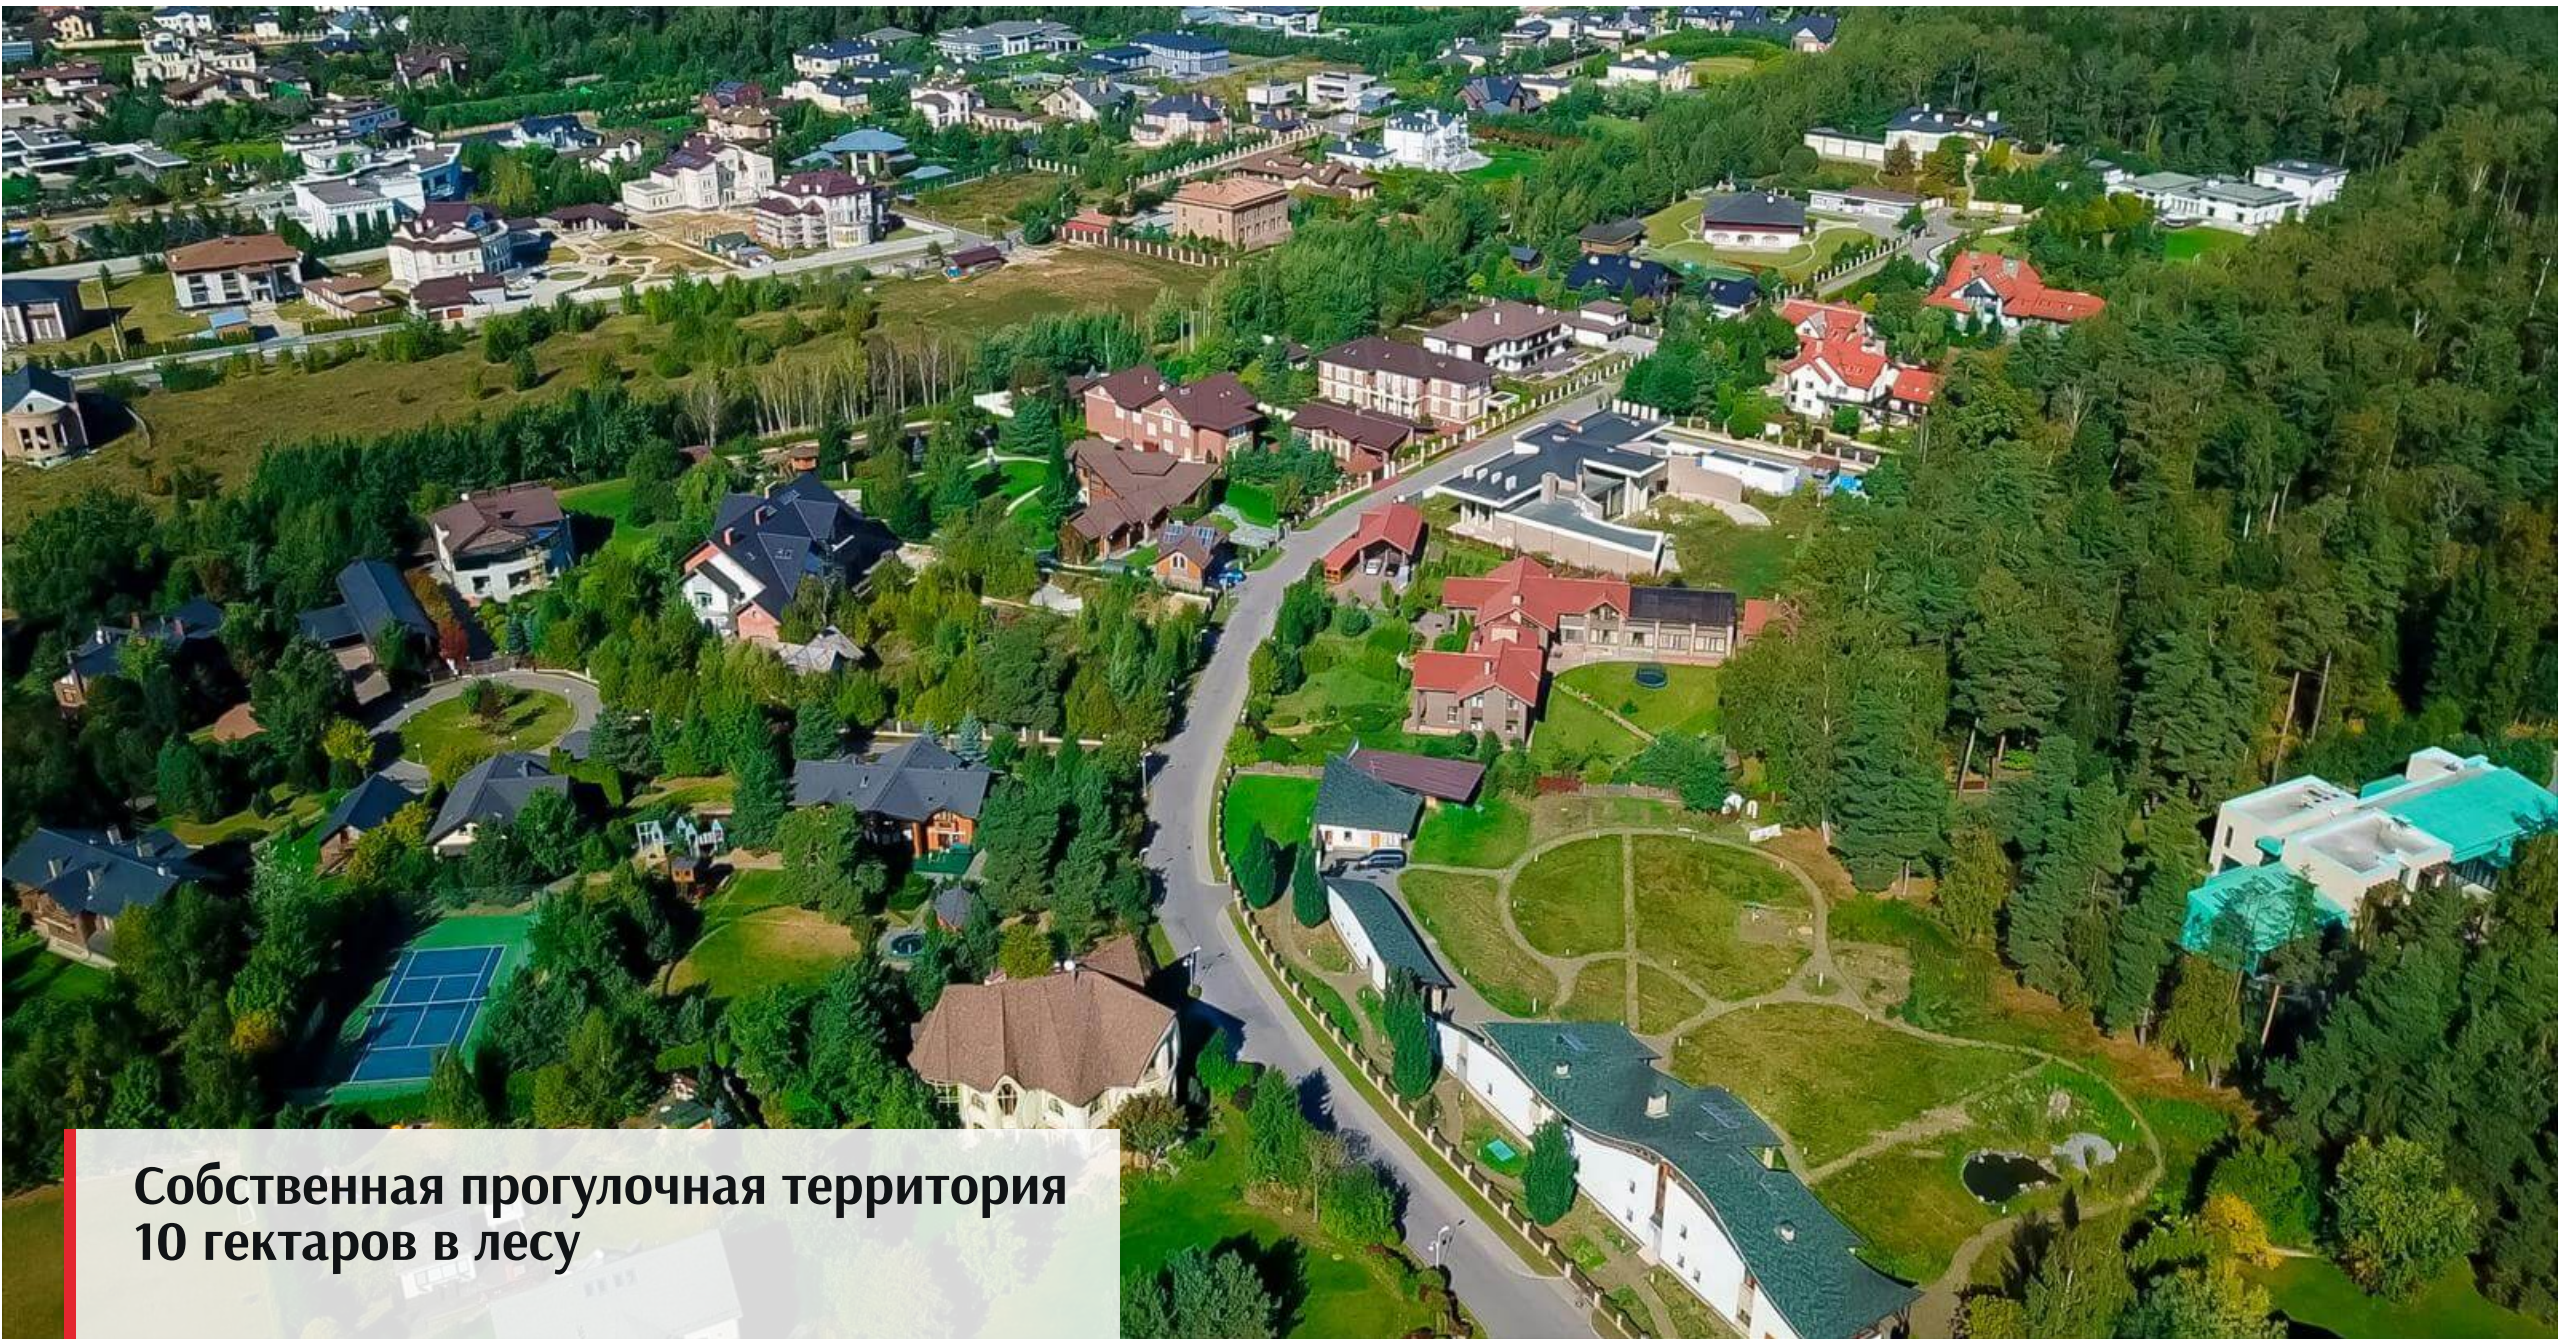

Никольская
слобода

Презентация
загородного посёлка
«Никольская слобода»

+7 (495) 023-00-88
www.nikolskaya-sloboda.net

Новорижское шоссе

МКАД

Дорога домой занимает 15 минут

Посёлок «Никольская слобода» расположен в 10 километрах от МКАД по Новорижскому шоссе.

Посёлок территории 100 гектаров

В «Никольской слободе» 161 резиденция площадью от 400 до 2 300 м² на просторных участках от 20 до 100 соток.

Загородная резиденция в окружении леса

Посёлок со всех сторон окружает вековой Опалиховский хвойно-лиственный лес со старинными усадьбами, прудами и благоустроенной зоной для отдыха.

**Собственная прогулочная территория
10 гектаров в лесу**

**Ресторан «Круассан» с террасой
на берегу озера**

**Теннисный комплекс «TENNIS LAND» с
тремя кортами на территории посёлка**

**Искусственные пруды с рыбой
для круглогодичной рыбалки**