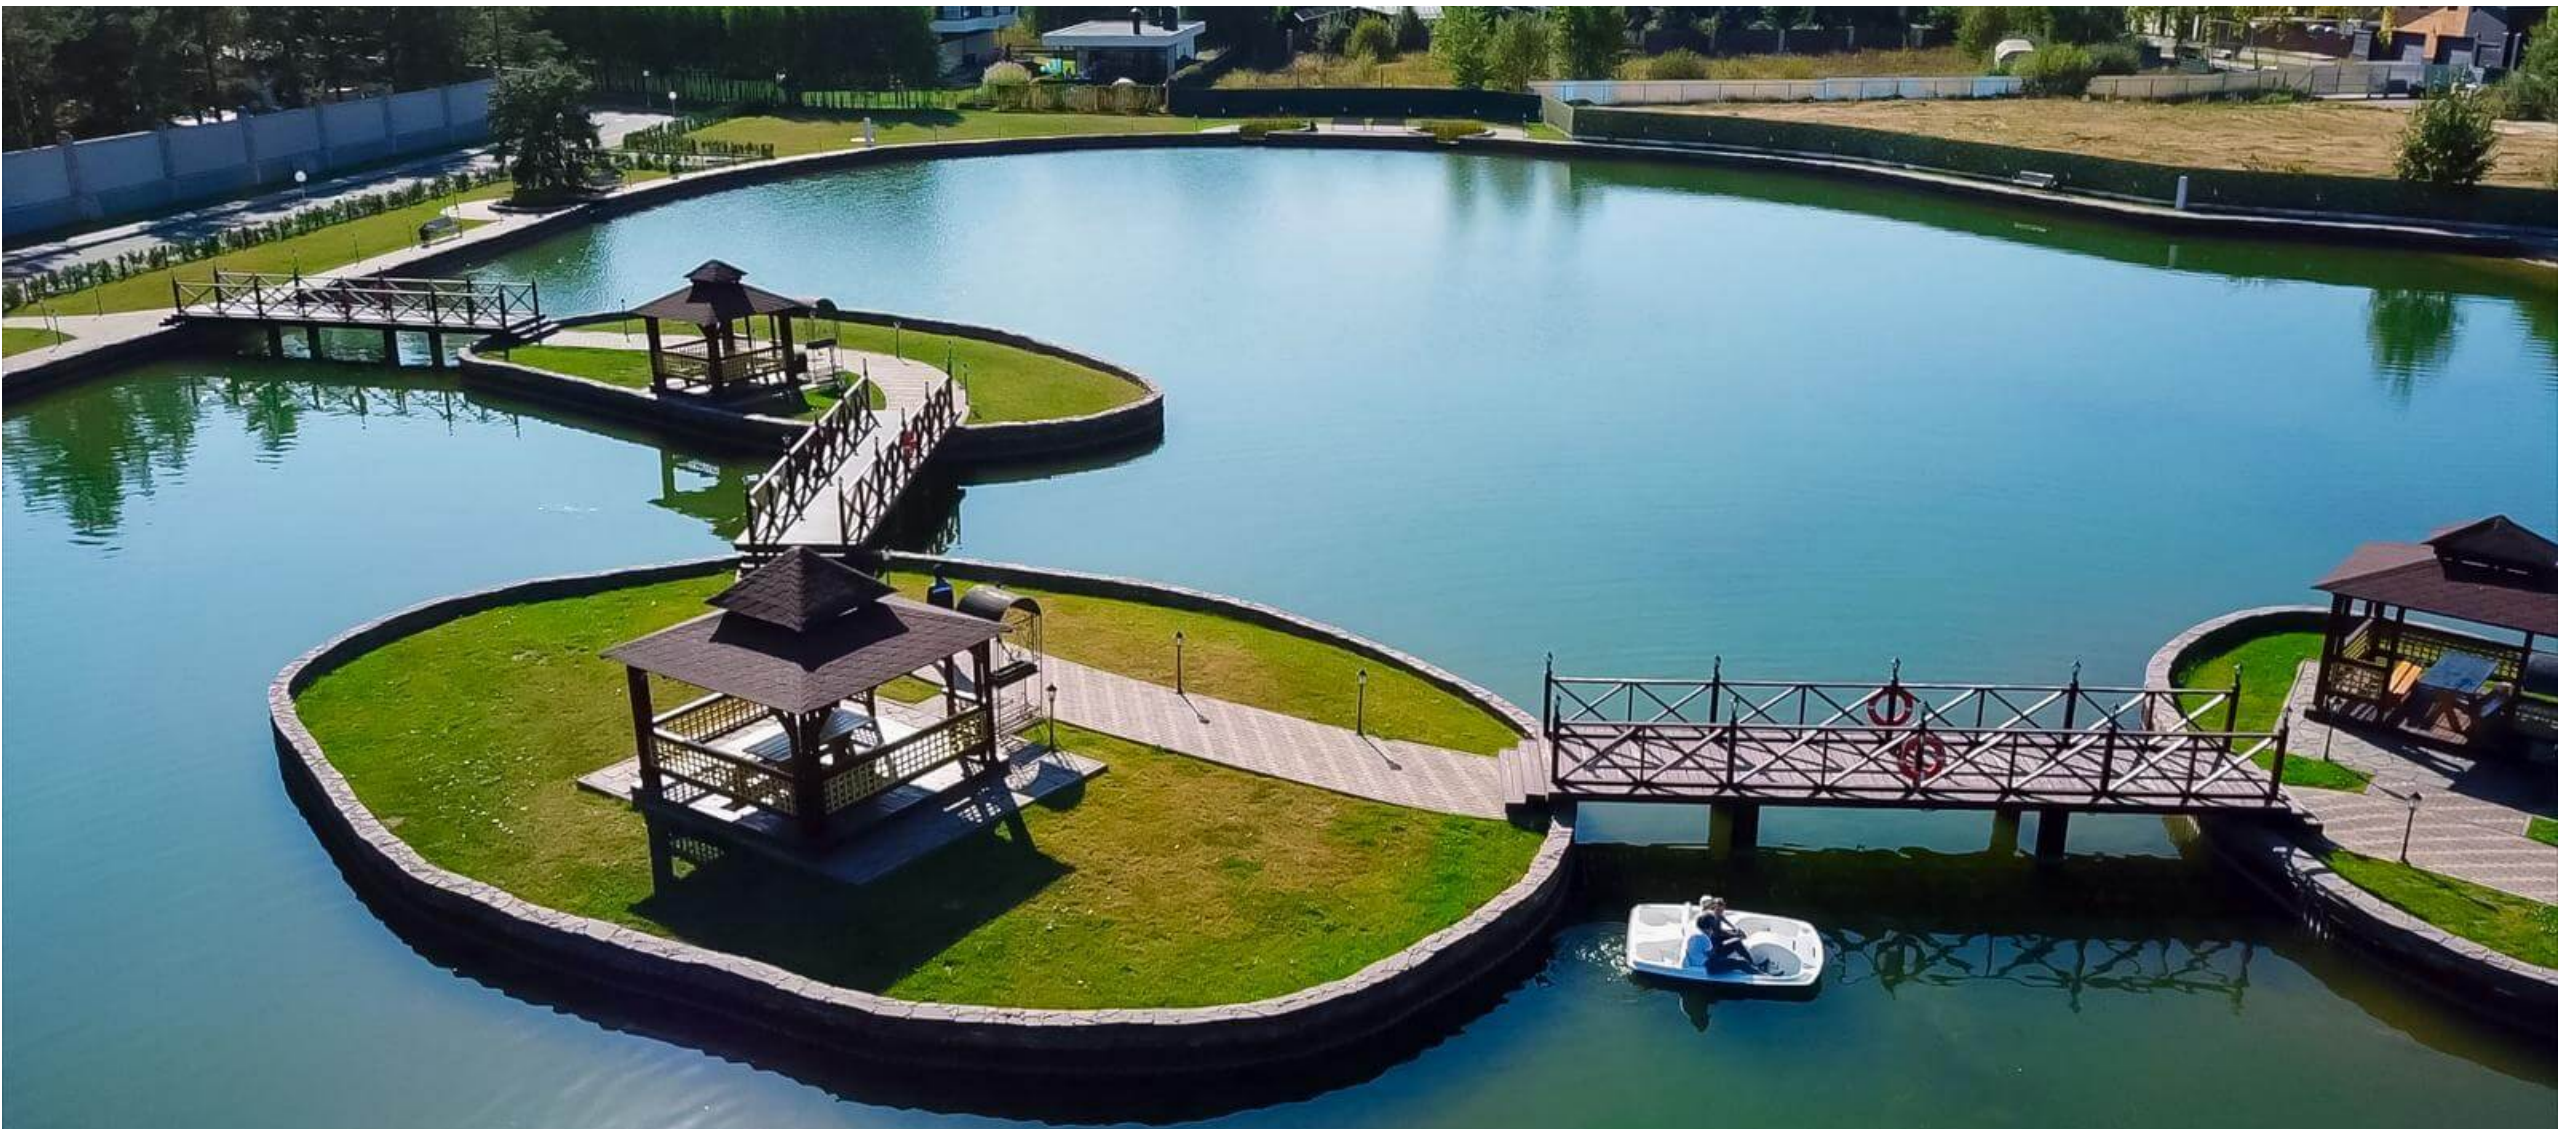

Посёлок территории 100 гектаров

В «Никольской слободе» 161 резиденция площадью от 400 до 2 300 м² на просторных участках от 20 до 100 соток.

Загородная резиденция в окружении леса

Посёлок со всех сторон окружает вековой Опалиховский хвойно-лиственный лес со старинными усадьбами, прудами и благоустроенной зоной для отдыха.

**Собственная прогулочная территория
10 гектаров в лесу**

**Ресторан «Круассан» с террасой
на берегу озера**

**Теннисный комплекс «TENNIS LAND» с
тремя кортами на территории посёлка**

**Искусственные пруды с рыбой
для круглогодичной рыбалки**