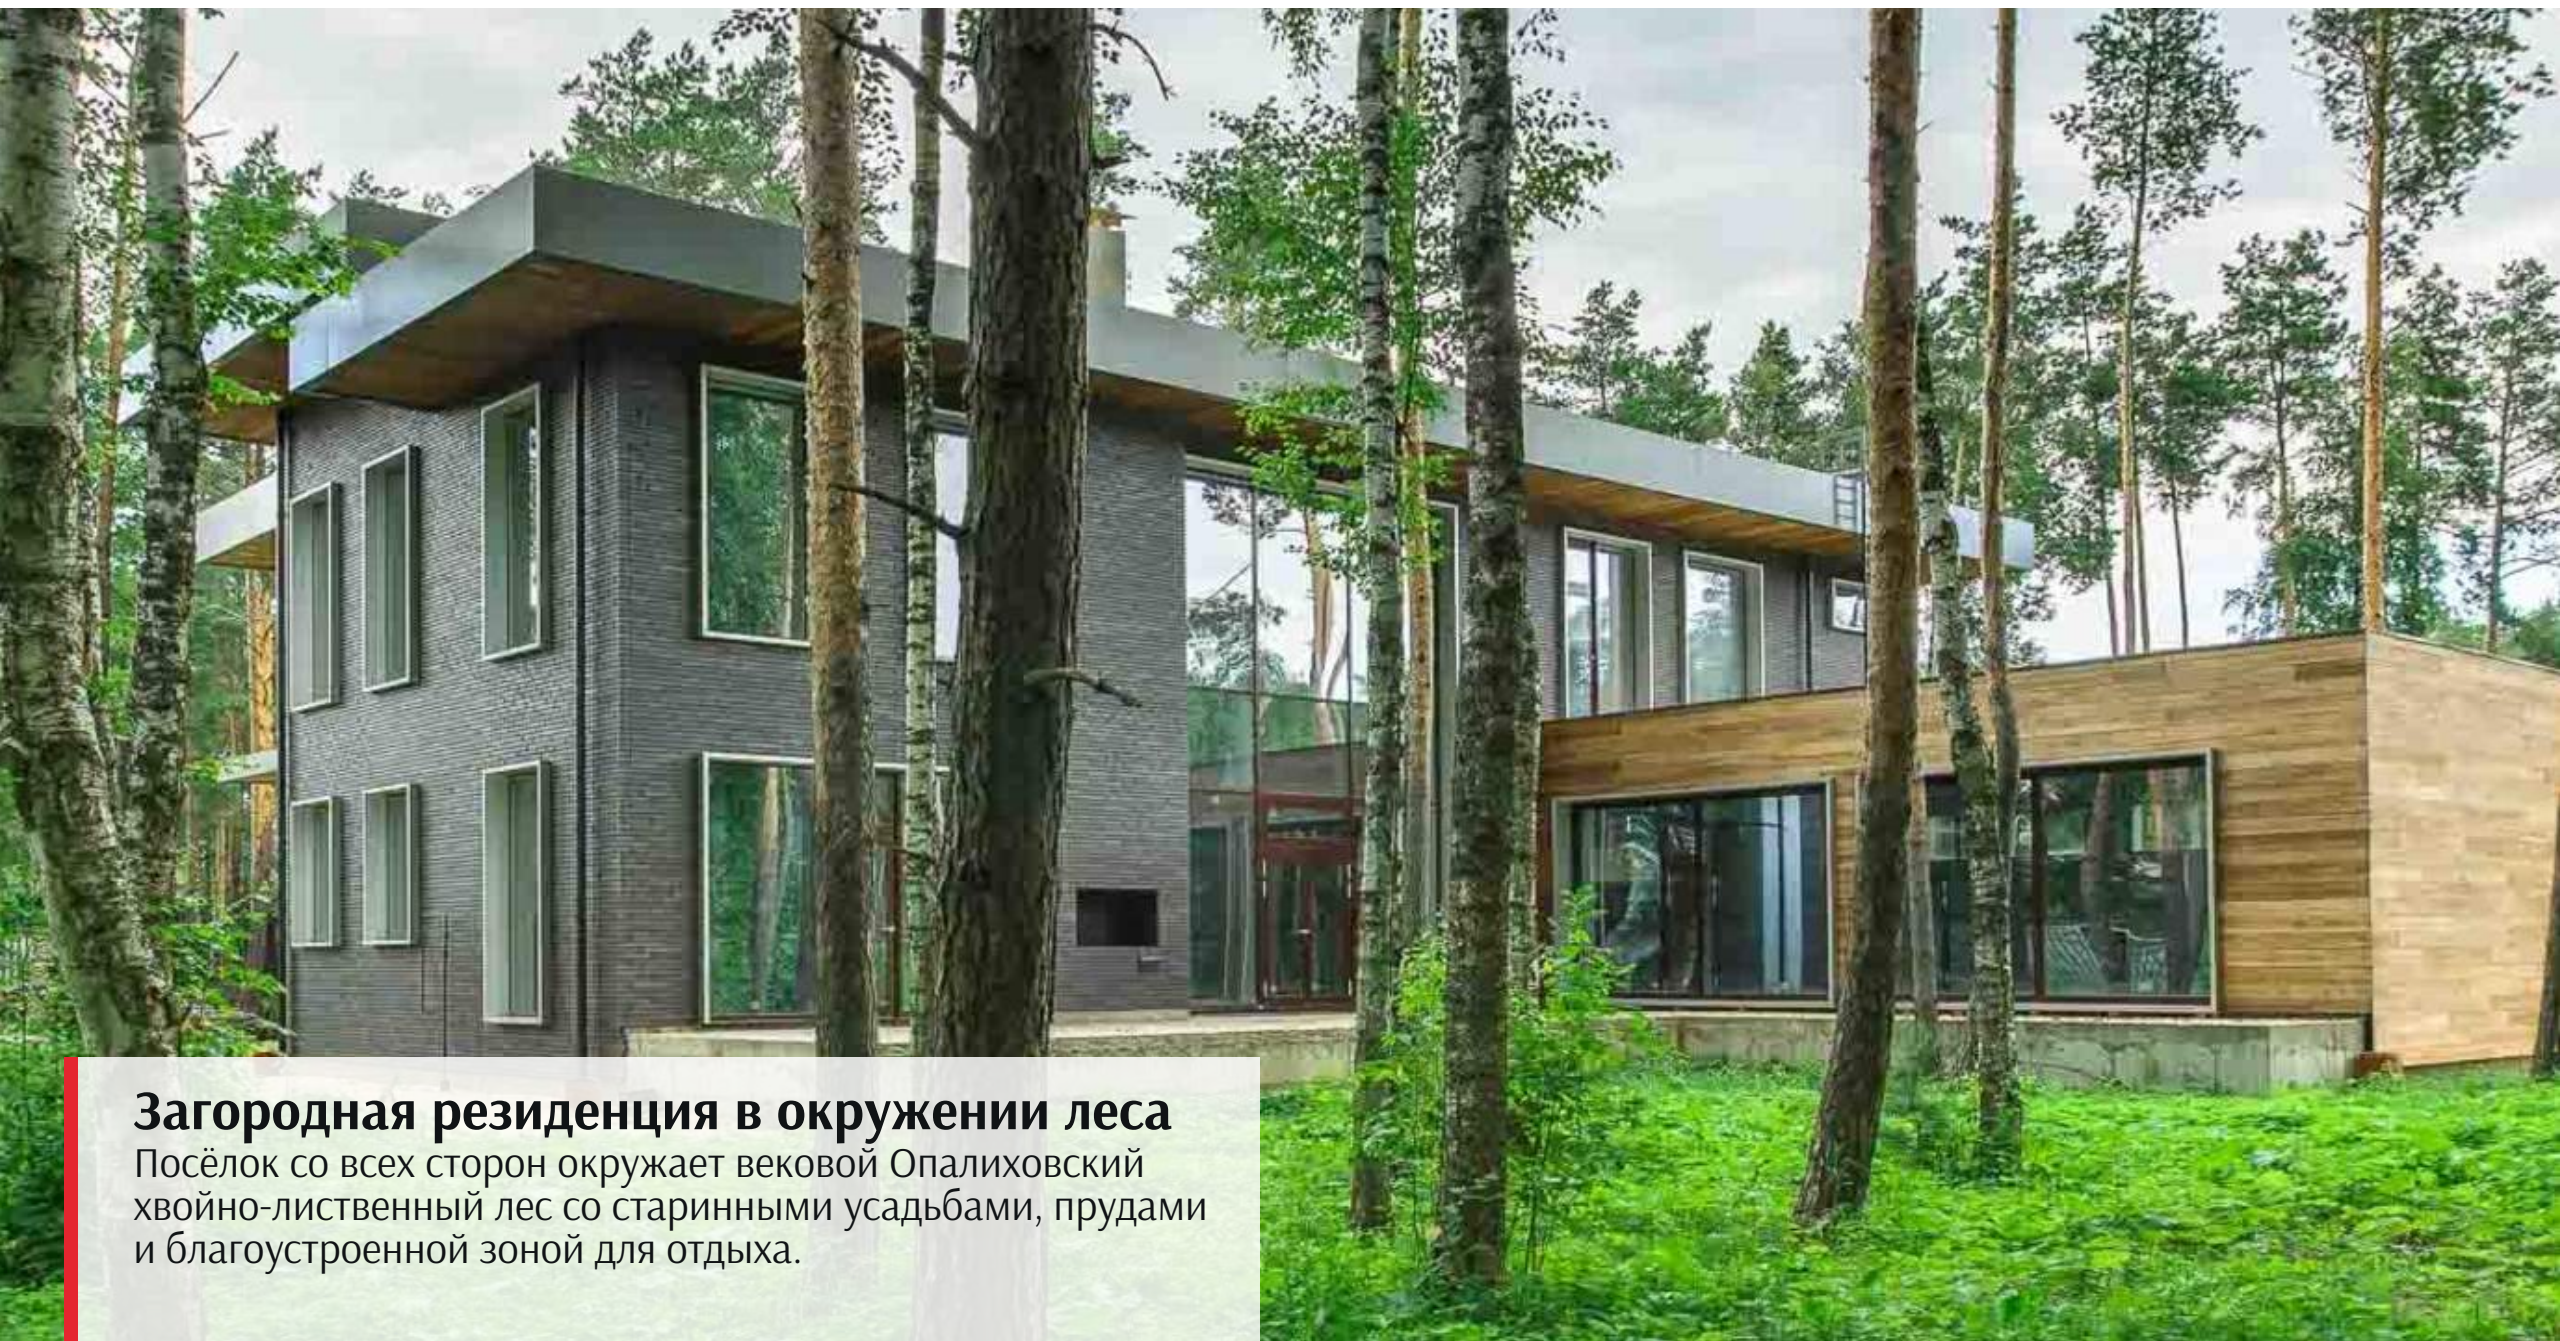

Никольская
слобода

Презентация
загородного посёлка
«Никольская слобода»

+7 (495) 023-00-88
www.nikolskaya-sloboda.net

Новорижское шоссе

МКАД

Дорога домой занимает 15 минут

Посёлок «Никольская слобода» расположен в 10 километрах от МКАД по Новорижскому шоссе.

Посёлок территории 100 гектаров

В «Никольской слободе» 161 резиденция площадью от 400 до 2 300 м² на просторных участках от 20 до 100 соток.

Загородная резиденция в окружении леса

Посёлок со всех сторон окружает вековой Опалиховский хвойно-лиственный лес со старинными усадьбами, прудами и благоустроенной зоной для отдыха.

**Собственная прогулочная территория
10 гектаров в лесу**

**Ресторан «Круассан» с террасой
на берегу озера**

**Теннисный комплекс «TENNIS LAND» с
тремя кортами на территории посёлка**

**Искусственные пруды с рыбой
для круглогодичной рыбалки**